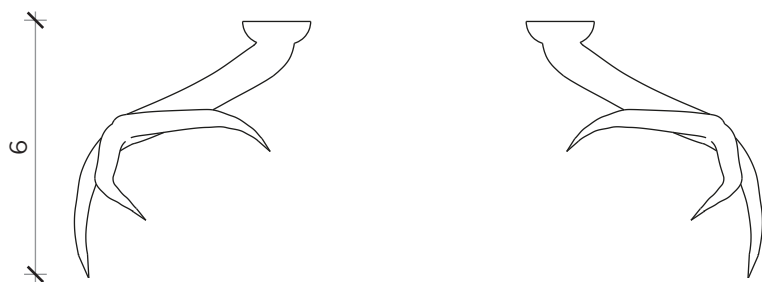

PIANTA | PLAN

FRONTE | FRONT

LATO | SIDE

## Appendiabiti | Hanger

Designer:

Filippo Mambretti

Anno | Year:

2014

Materiali | Materials:

Appendiabiti in ottone a forma di corna | Brass hangers in the shape of a horns