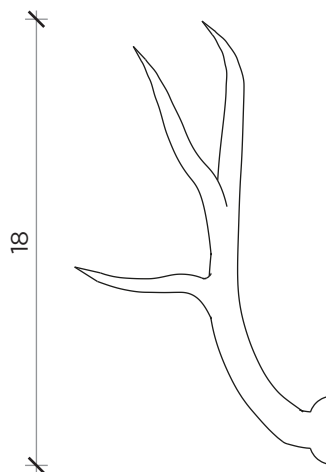

PIANTA | PLAN

FRONTE | FRONT

LATO | SIDE

## Appendiabiti | Hanger

Designer:

Filippo Mambretti

Anno | Year:

2014

Materiali | Materials:

Appendiabiti in ottone a forma di corna | Brass hangers in the shape of a horns