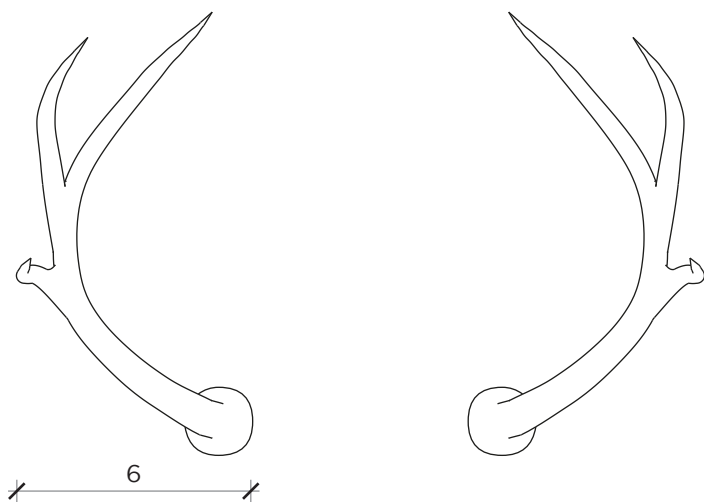

PIANTA | PLAN

FRONTE | FRONT

LATO | SIDE

## HUBERTUS

## Appendiabiti | Hanger

Designer:

Filippo Mambretti

Anno | Year:

2014

Materiali | Materials:

Appendiabiti in ottone a forma di corna | Brass hangers in the shape of a horns